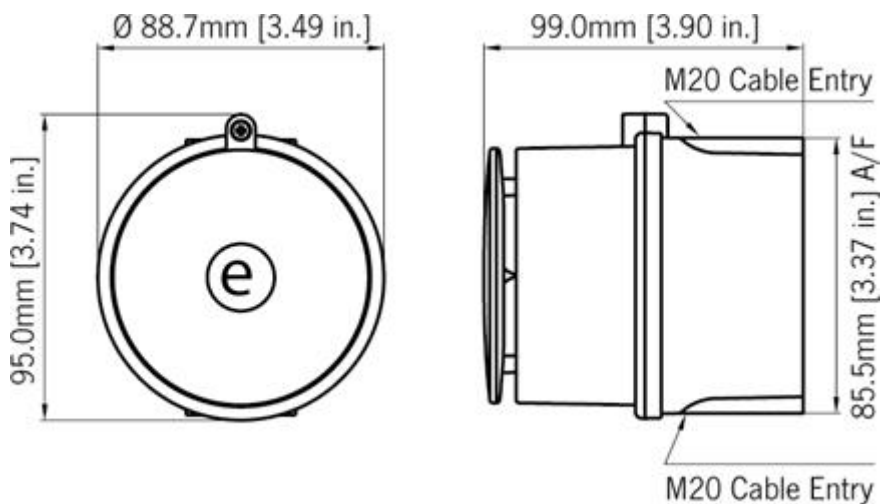

DEGA S-EX II

SIRÉNA AKUSTICKÉ SIGNALIZACE

- 6 x LED s vysokým světelným výkonem
- Prismatický difuzor
- Vstupní napětí 16–28 V
- IP 65

ISO 9001:2015
Quality management Systems
Système de Qualité
www.sgs.com

Siréna akustické signalizace **DEGA S-EX II**

Siréna akustické signalizace DEGA S-ex II je součástí systému plynové detekce DEGA. Je koncipovaná jako kompaktní zařízení pro montáž v prostorách s nebezpečím výbuchu, vyžadujícím certifikaci ATEX / zóna 2. Je vybavená interními přepínači, kterými lze navolit až 49 typů zvukové signalizace. Napájení ve výbušném prostředí je potřeba zajistit pomocí Zenerovy bariéry nebo galvanického oddělovače.

TECHNICKÉ INFORMACE

Vstupní napětí:	16 - 28 V DC přes Zenerovu bariéru
Proud:	25 mA při napájení ze zdroje 24 VDC
Světelný výstup:	100 dB(A)
Okolní teplota:	-40° - + 60°C
Třída ATEX:	II 1G Ex ia IIC T4 Ga (-40°C<=Ta<=+60°C); IS Class I, Zone 0, AExia IIC T4
Krytí:	IP 65
Svorky:	0-5 - 2,5 mm ²
Barevné provedení:	červená RAL 3000
Rozměry:	93 x 93 mm (PxV)