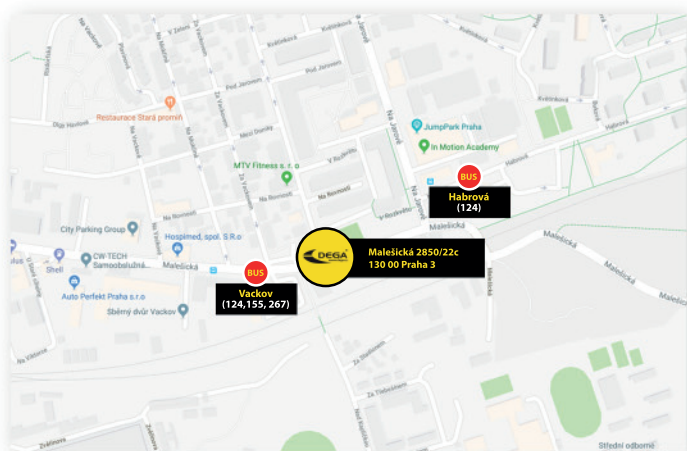

## ORGANIZAČNÍ INFORMACE

Místo konání:

**Malešická 2850/22c,  
130 00 Praha 3**