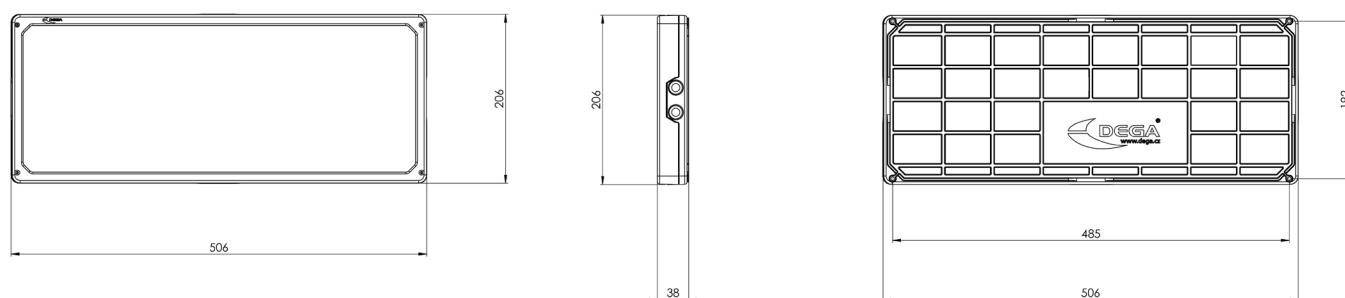

DIMENSIONS:

ACCESSOIRES: